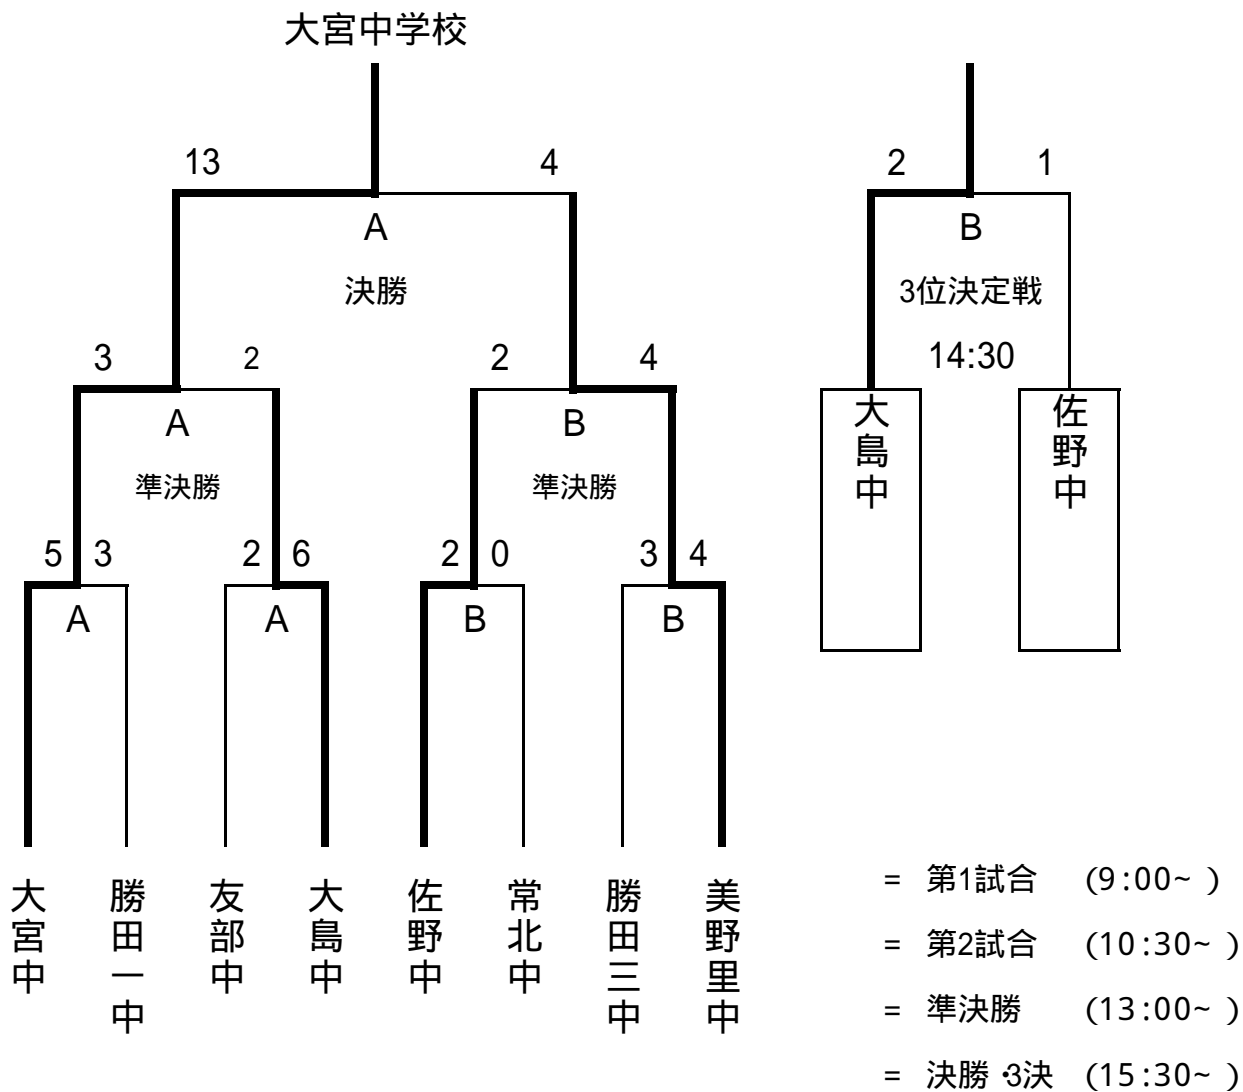

第1回常陸大宮市近郊中学校女子ソフトボール大会結果

【開会式】

西部総合公園多目的グラウンドA(道路側)

8時00分

A = 西部総合公園多目的グラウンドA (道路側)

B = 西部総合公園多目的グラウンドB (体育館側)